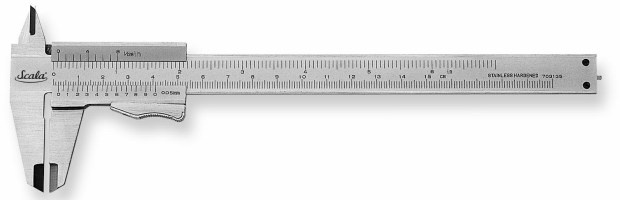

ANALOGE SCHUIFMAAT MET MOMENTKLEM, 150 X 40 MM SB

Artikelnummer: 248-129-614

Scala[®]

- ✓ voor binnen-, buiten- en dieptemetingen
- ✓ Gemaakt van roest vast staal
- ✓ Met momentklem voor het snel wisselen van verschillende maten.
- ✓ Millimeter- en inchschaal